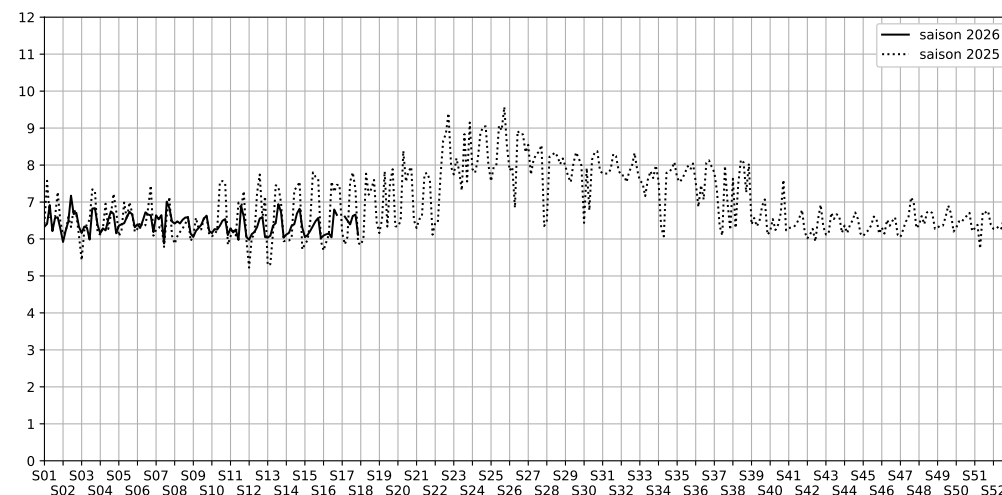

Indice Harmonica Nuit [22h-06h]
Comparaison avec saison précédente à jour équivalent