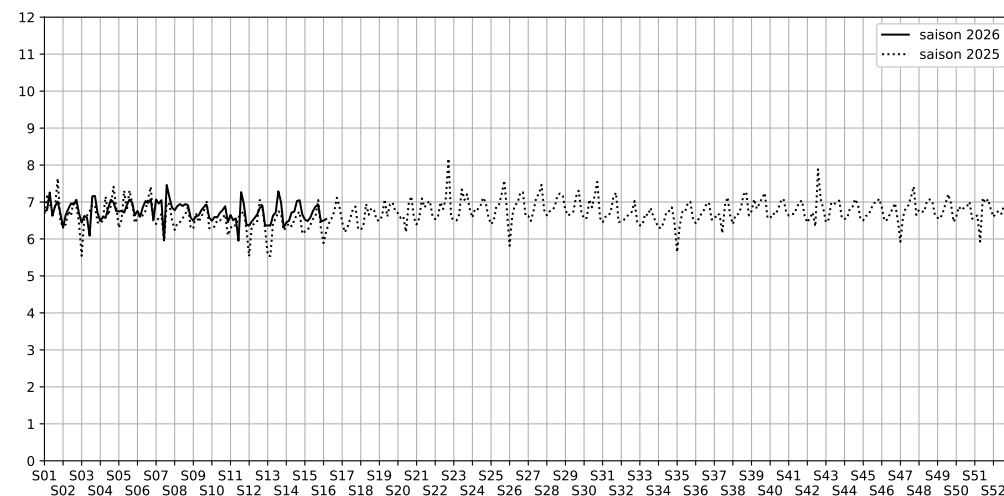

Indice Harmonica Nuit [22h-06h]
Comparaison avec saison précédente à jour équivalent