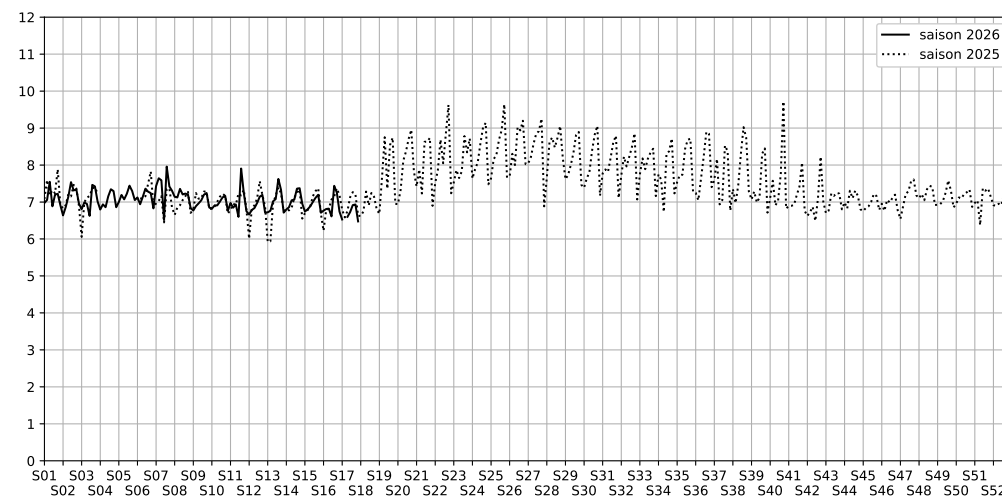

Indice Harmonica Nuit [22h-06h]
Comparaison avec saison précédente à jour équivalent