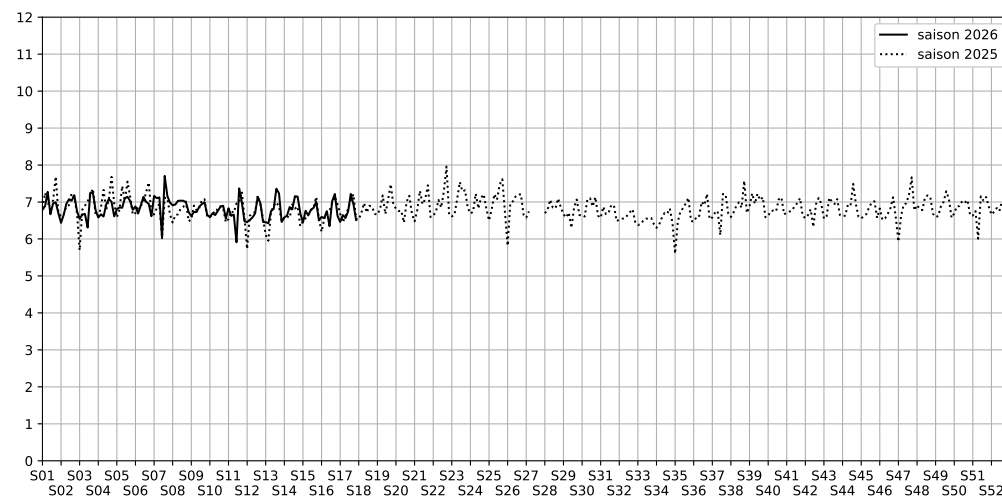

Indice Harmonica Nuit [22h-06h]
Comparaison avec saison précédente à jour équivalent