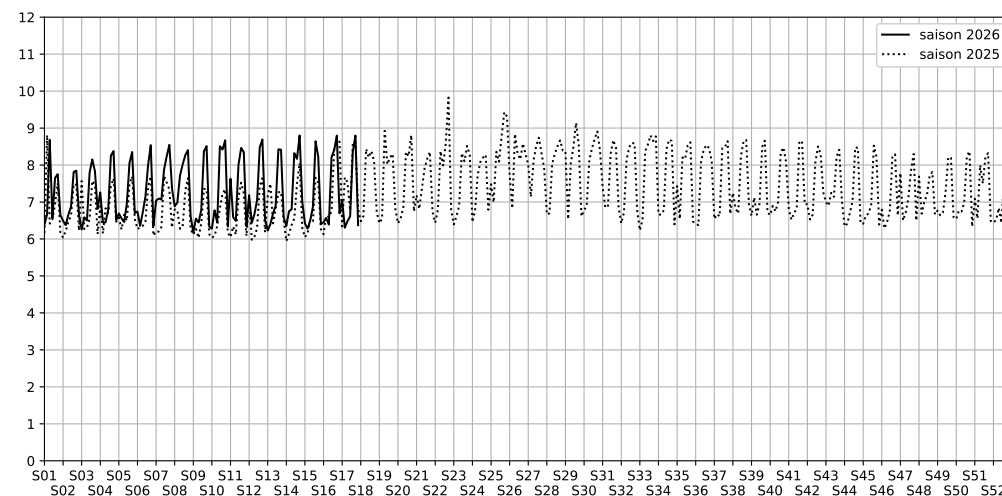

Indice Harmonica Nuit [22h-06h]
Comparaison avec saison précédente à jour équivalent