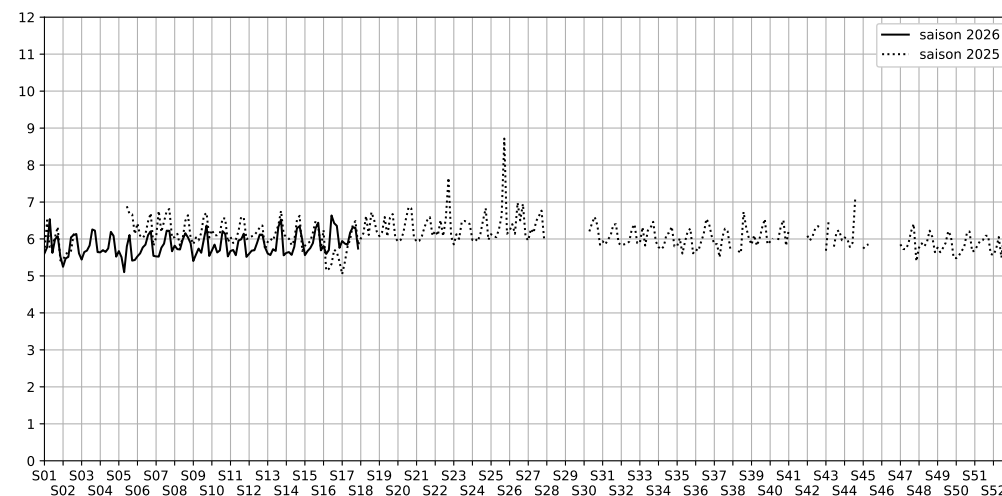

Indice Harmonica Nuit [22h-06h]
Comparaison avec saison précédente à jour équivalent