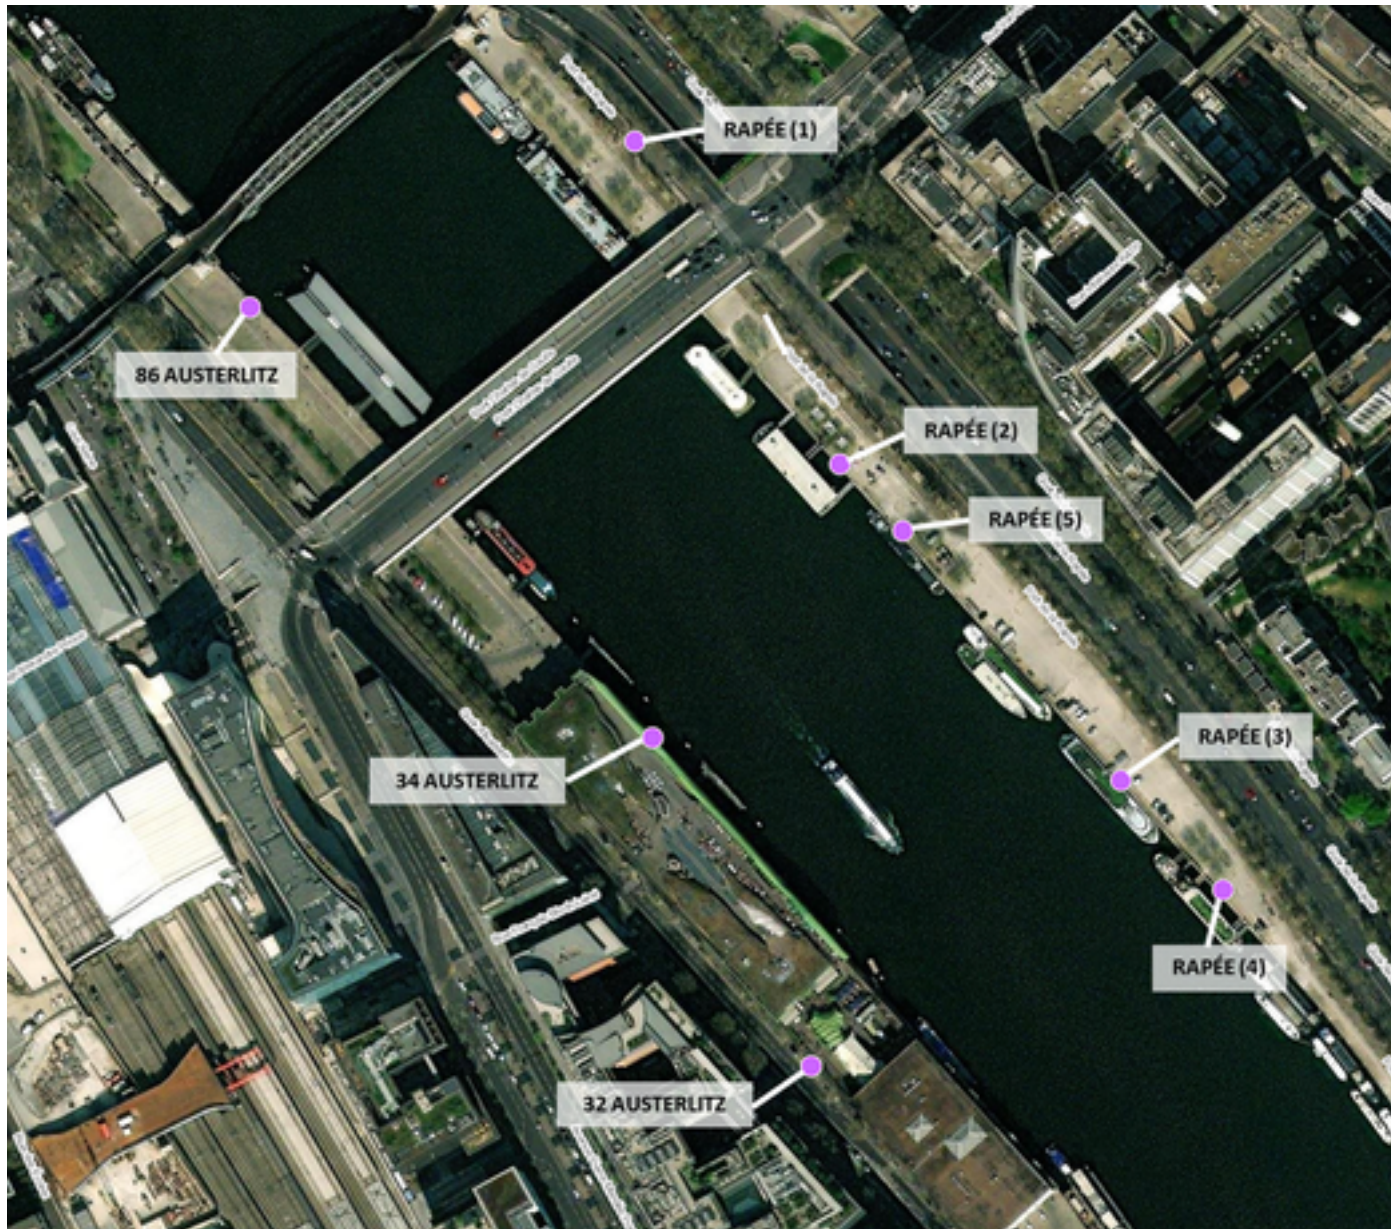

Capteurs méduse PORTS RAPÉE-AUSTERLITZ

2026 / sem. 17 (du 20/04/2026 au 26/04/2026)

NB : Chaque capteur est désigné par le nom de la rue dans laquelle il est implanté

Capteurs méduse PORTS RAPÉE-AUSTERLITZ