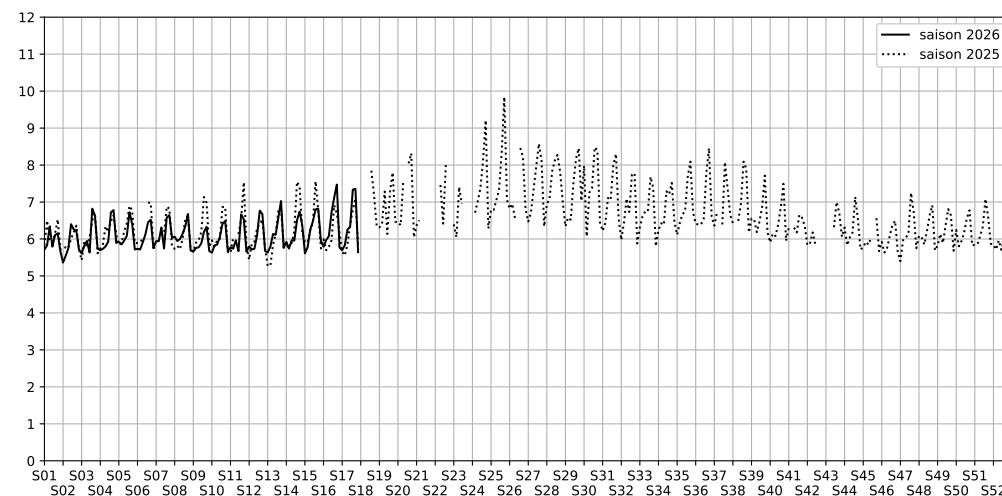

Indice Harmonica Nuit [22h-06h]
Comparaison avec saison précédente à jour équivalent